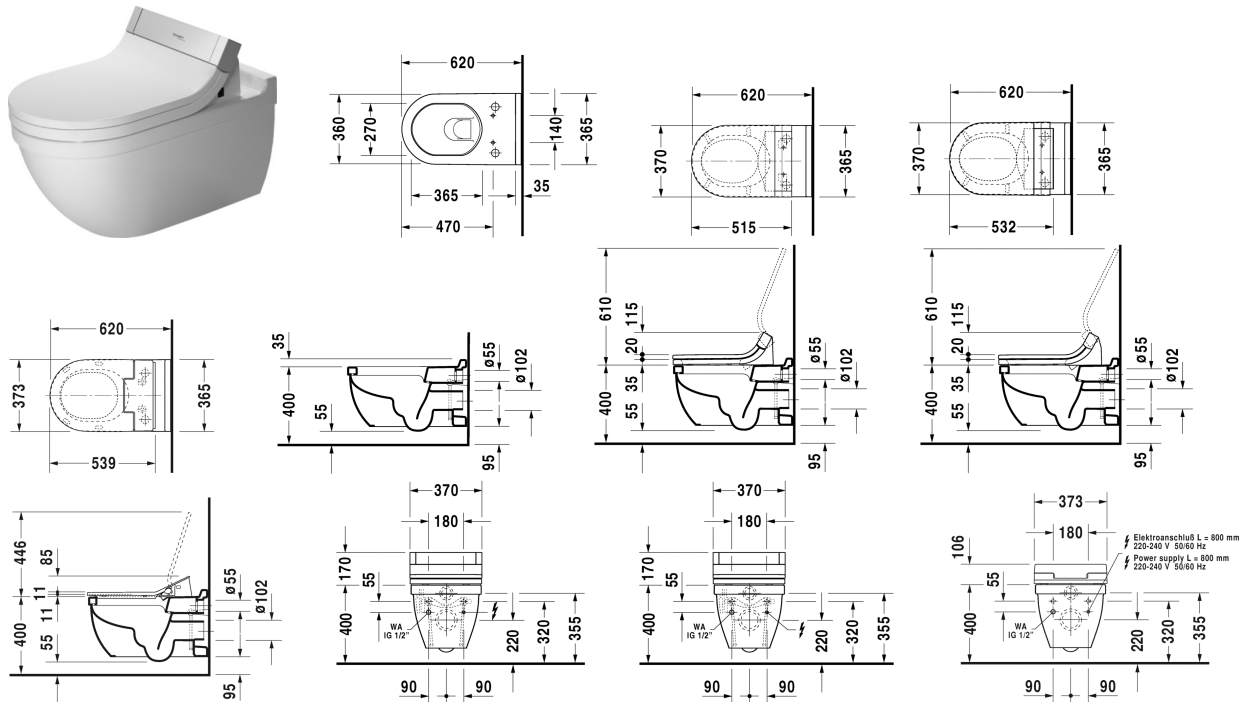

## Starck 3 Toilet vægmonteret # 222659..00

| < 370 mm > |

Toilet vægmonteret	Dimension	Vægt	Ordrenummer
Nordisk variant, kun i forbindelse med SensoWash, inklusiv tilslutningsdele for SensoWash med skjult tilslutning, inkl. Durafix, EWL Klasse 1			
<b>Farver</b>			
00 Hvid (Alpin) 20 HygieneGlaze (en antibakteriel keramisk glasur der går ind og dræber bakterierne)			
<b>Varianter</b>			
♠ 4,5 L	370 x 620 mm	29,000 kg	222659..00
<b>Infobox</b>			
Inklusiv Durafix2 for skjult montering			
Porcelænen med Wondergliss vil forblive ren og pæn i lang tid. Hvis du vil bestille produkter med Wondergliss tilføjer du "1" som det 11. tal i Duravit nummeret.			
<b>Tilbehør</b>			
Tilslutningssæt i kombination med SensoWash, til Geberit Monolith cisterner			100692