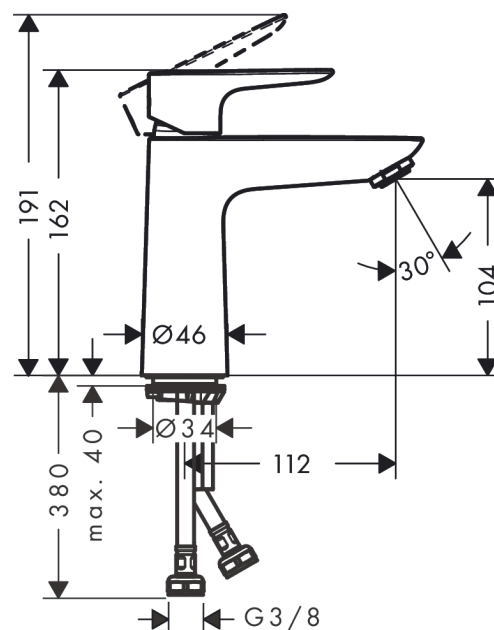

Måltegning