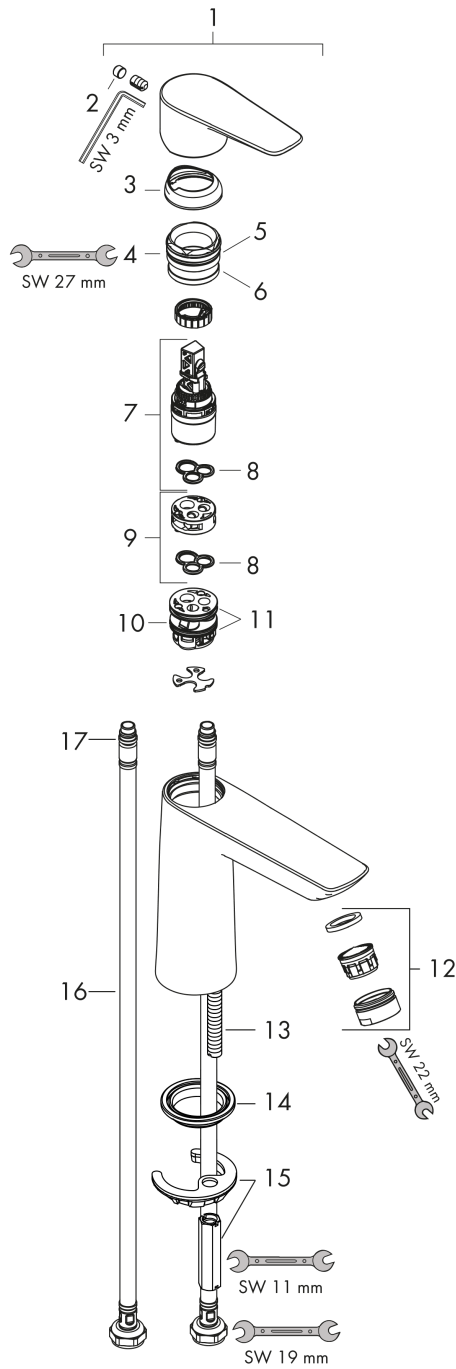

#### Måltegning

### Gennemløbsdiagram

### Sprængskitse

Konstruktionsår: >05/17

### Reservedelsliste

Konstruktionsår: >05/17

Pos.	Beskrivelse	Art.Nr.	PC	PU
1	Greb	92687000	10	1
2	Grebprop	95704000	1	1
3	Kappe	92625000	8	1
4	Møtrik	92689000	7	1
5	O-ring 25x1,5	98146000	1	1
6	O-ring 27x1,5	92527000	1	1
7	Kartusche kpl.	97685000	11	1
8	Tætning	98865000	8	1
9	Adapter til kartusche	92628000	6	1
10	Adapter til kartusche	98866000	8	1
11	O-ring 23x2	98398000	1	1
12	Luftblander M24x1 (5 l/min)	13185000	98	1
13	Skrue M8 x 68	97736000	2	1
14	Tætning	97608000	2	1
15	Befæstigelse med omløber kpl.	96016000	8	1
16	Tilslutningsslange 450 mm M8x0,75 G3/8	97206000	8	1
17	O-ring 6,6x1,6	93019000	1	1
a	Push-open bundventil	50100000	98	1