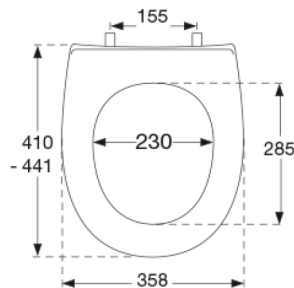

Farve

Hvid

Beskrivelse

PRESSALIT toiletsæde uden låg, model "Objecta Pro", art. 989 af gennemfarvet hærdeplast med polygiene inkl. DH2 univertikal beslag i rustfrit stål.

- centerafstand: 155 mm
- belastning - ringsæde 240 kg
- 10 års garanti

479x399x458 mm

Vægt pr. kolli

8,12 kg

Antal pr. kolli

5

Kolli pr. palle

8

Antal pr. palle