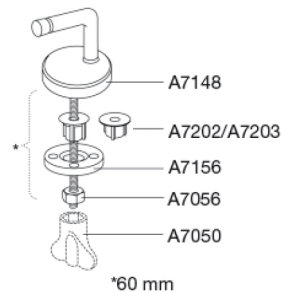

Farve

Hvid

Beskrivelse

PRESSALIT toiletsæde uden låg, model "Objecta Pro", art. 989 af gennemfarvet hærdeplast med polygiene inkl. DH2 univertikal beslag i rustfrit stål.

- centerafstand: 155 mm
- belastning - ringsæde 240 kg
- 10 års garanti

TOILETSÆDE:

Materialet er gennemfarvet hærdeplast (UF A 10 = Ureaformaldehyd) uden indhold af miljøfarlige stoffer. UF-plast består af 67% ureaformaldehydharpiks, 28% cellulose samt 5% mineraler, pigmenter, smøremiddel og fugtindhold. Råvaren fra leverandøren indeholder maksimalt 0,03% fri formaldehyd og efter udhærdning endnu mindre.

479x399x458 mm

Vægt pr. kolli

8,12 kg

Antal pr. kolli

5

Kolli pr. palle

8

Antal pr. palle